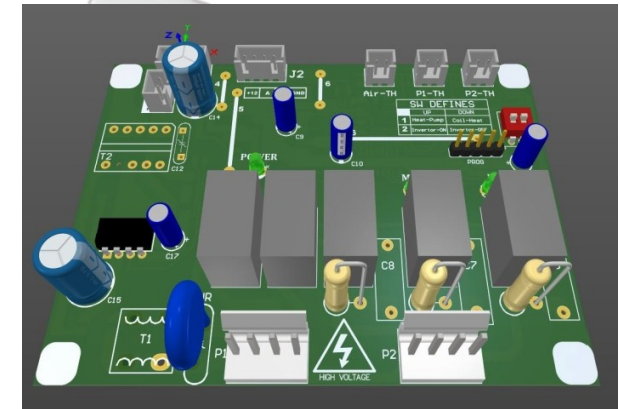

قابلیت سفارشی سازی با نظر کارفرمای محترم

امکانات

- ✓ طراحی زیبا (Valve Engineering)
- ✓ مد عملیاتی سرمایش، گرمایش و فن
- ✓ تاخیر ۴ دقیقه ای خروجی کمپرسور
- ✓ نمایش دمای محیط در صفحه اصلی نمایشگر
- ✓ قابلیت کنترل سه دور فن (Fan Speed)
- ✓ قابلیت فرمان کمپرسور و شیربرقی
- ✓ مد عملیاتی دستی و اتوماتیک
- ✓ صرفه جویی در مصرف انرژی (Energy Saving)
- ✓ ریموت کنترل نمایشگردار
- ✓ قابلیت تنظیم تایمر خواب/بیداری
- ✓ قابلیت اتصال اینورتر جهت کنترل بهینه کمپرسور
- ✓ ذخیره سازی تنظیمات و مد عملیاتی در حافظه دستگاه
- ✓ خطایابی خودکار

قابلیت نصب روی دستگاه داکت اسپلیت با مد

گرمایش هیت پمپ و کویل آبگرم

مشخصات فنی

- ولتاژ کاری 220±20 Vac
- فرکانس 50/60 Hz
- حداکثر جریان 3~5 A
- واحد دما درجه سانتیگراد
- دقت اندازه گیری ±1°C
- محدوده تنظیم دما 16 ~ 32 °C
- کلاس حفاظت IP20
- حداکثر رطوبت محیط 85 %RH
- ولتاژ ضربه ای نامی 2500 v
- کنترل خروجی رله باکیفیت
- مشخصه تغذیه ایزوله (Power Insulated)

کیت کنترلی داکت اسپلیت

CBD100

تهران - خیابان امام خمینی (ره) بین یادگار و جیحون -
کوچه آزادگان - کوچه دوم شرقی - پلاک ۲ - واحد ۸

۰۹۱۲۵۶۱۷۸۳۳

farabiinn

farabinco.ir