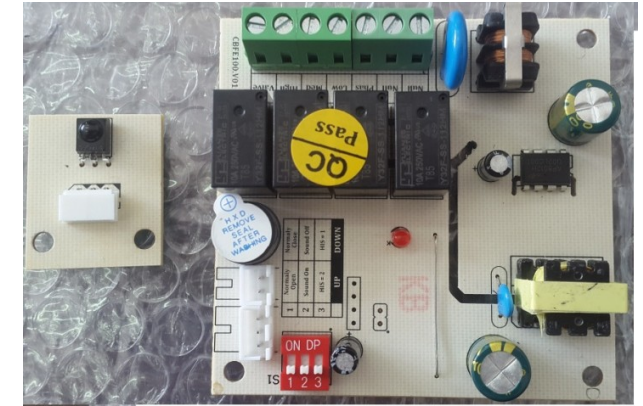

قابلیت سفارشی سازی با نظر کارفرمای محترم

امکانات

- ✓ مد عملیاتی سرمایش، گرمایش و فن
- ✓ قابلیت تنظیم هیستریزیس ± 1 و ± 2
- ✓ قابلیت تنظیم عملکرد شیربرقی (Normally Close/Open)
- ✓ قابلیت کنترل سه دور فن (Fan Speed)
- ✓ قابلیت فرمان شیربرقی (Valve Control)
- ✓ مد عملیاتی دستی و اتوماتیک
- ✓ صرفه جویی در مصرف انرژی (Energy Saving)
- ✓ ذخیره سازی تنظیمات و مد عملیاتی در حافظه دستگاه
- ✓ خطایابی خودکار و اعلام خطا به صورت بوق ممتد
- ✓ قابلیت تنظیم تایمر خواب/بیداری
- ✓ ریموت کنترل نمایشگر دار
- ✓ دارای برد چشمی مجزا و کابل رابط
- ✓ دارای سنسور دما با طول سیم 100cm

مشخصات فنی

- ولتاژ کاری $220 \pm 20\text{ Vac}$
- فرکانس $50/60\text{ Hz}$
- حداکثر جریان $3 \sim 5\text{ A}$
- واحد دما درجه سانتیگراد
- دقت اندازه گیری $\pm 1^\circ\text{c}$
- محدوده تنظیم دما $16 \sim 32^\circ\text{c}$
- کلاس حفاظت IP20
- حداکثر رطوبت محیط $85\%RH$
- ولتاژ ضربه ای نامی 2500 v
- کنترل خروجی رله باکیفیت
- مشخصه تغذیه ایزوله (Power Insulated)

قابلیت نصب روی دستگاه فن کویل دو لوله

برد کنترلی ریموتی فن کویل
CBFE100

تهران - خیابان امام خمینی (ره) بین یادگار و جیحون -
کوچه آزادگان - کوچه دوم شرقی - پلاک ۲ - واحد ۸

۰۹۱۲۵۶۱۷۸۳۳

farabiinn

farabinco.ir